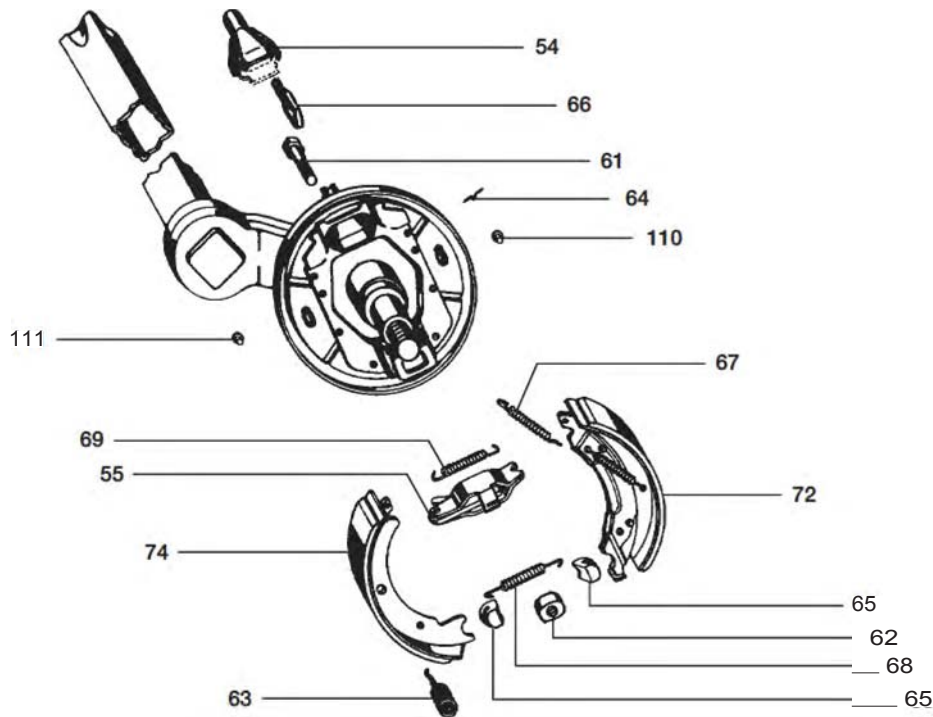

Radbremse, Typ -5 und Typ -6

	xx.xx.360.xxx S 1635-6 RASK	xx.xx.317.xxx S 2003-5 RASK	xx.xx.316.xxx xx.xx.362.xxx S 2005-5 RASK	xx.xx.330.xxx S 2504-5 RASK	xx.xx.341.xxx S 3006-5 SK	xx.xx.340.xxx xx.xx.345.xxx S 3006-5 RASK S 3006-6 RASK
40 Bremsbacken Teilekit Brake shoe kit Kit pièces de mâchoires de frein K	09.801.03.66.0 (incl. Pos. 63, 68,72,74)	09.801.03.65.0 (incl. Pos. 63, 64,68,69,72,74)	09.801.02.25.0 (incl. Pos. 60,63, 64,68,69,72,74) 09.801.06.85.0 (incl. Pos. 63,64, 68,69,72,74)	09.801.03.68.0 (incl. Pos. 63, 64,68,69,72,74)	09.801.06.86.0 (incl. Pos. 63, 64,68,69,74)	09.801.03.69.0 (incl. Pos. 63, 64,68,69,72,74)
54 Schlauchführung	02.3513.04.00	02.3513.04.00	02.3513.04.00	02.3513.04.00	02.3513.05.00	02.3513.05.00
55 Spreizschloss	02.3316.07.00	02.3316.02.00	02.3316.02.00	02.3316.02.00	02.3316.03.00	02.3316.03.00
60 Nachstellbolzen TGRP Adjusting bolt assembly kit	09.276.11.04.0 (incl. Pos. 61,62)	09.276.11.04.0 (incl. Pos. 61,62)	09.276.11.04.0 (incl. Pos. 61,62)	09.276.12.03.0 (incl. Pos. 61,62)	09.276.12.04.0 (incl. Pos. 61,62)	09.276.12.04.0